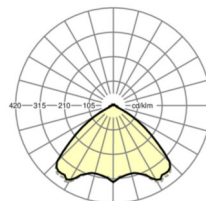

CHARAKTERYSTYKA

Numer katalogowy	18684404100
Numer EAN	4020863362653
Numer taryfy celnej	94051190
Znak jakości	IP 64, Klasa ochronności I, ENEC10 VDE, F, D, HACCP DIN10500/Żywność/IFS-przydatność do zastosowania/BRC, Indoor, CE
Klasa odporności IK	IK03 (-20°C bis 25°C)
Temperatura otoczenia	ta -20°C do 25°C
Okres gwarancji	5 lata
Możliwość dofinansowania ze środków państwowych	BEG – dofinansowanie do domów energooszczędnych (ważne tylko dla Niemiec)

ELEKTROTECHNIKA

Zasilacz	Elektroniczny sterownik (1 szt.)
Moc systemowa	68W
Napięcie sieciowe	230V/50Hz
Automat z bezpiecznikami (prąd rozruchowy)	10 szt./B10, 16 szt./B16, 10 szt./C10, 16 szt./C16
Klasa efektywności energetycznej/Źródło światła	C

TECHNIKA ŚWIETLNA

Wyposażenie	LED, współczynnik oddawania barw/kolor światła CRI ≥ 80 / 4000K
Tolerancja koloru (MacAdam)	3SDCM
Bezpieczeństwo fotobiologiczne (Oprawa)	RG1
Nominalny strumień świetlny	11615lm
Trwałość LED	50000h L80/B10 (Tq 25°C)
Wydajność oprawy	170lm/W
Kąt rozsyłu światła	105° (C0) / 105° (C90)
UGR pop./pod.	24.4 / 24.7

DEEP-LINK

<https://www.regiolux.de/pl/article/18684404100>

Odnosińnik	LED 12000lm 840
ηLB	100 %
Φ ↓/↑	98 % / 2 %
UGR pop./pod.	24.4 / 24.7