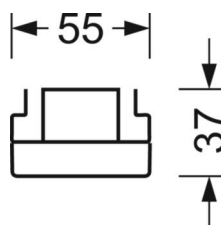

TECHNIKA ŚWIETLNA

Wyposażenie	LED, współczynnik oddawania barw/kolor światła CRI ≥ 80 / 4000K
Tolerancja koloru (MacAdam)	3SDCM
Bezpieczeństwo fotobiologiczne (Oprawa)	RG1
Nominalny strumień świetlny	11615lm
Trwałość LED	50000h L80/B10 (Tq 25°C)
Wydajność oprawy	170lm/W
Kąt rozsyłu światła	105° (C0) / 105° (C90)
UGR pop./pod.	24.4 / 24.7

DEEP-LINK

<https://www.regiolux.de/pl/article/18684404100>

Odnosińnik	LED 12000lm 840
ηLB	100 %
Φ ↓/↑	98 % / 2 %
UGR pop./pod.	24.4 / 24.7

MECHANIKA

Kolor obudowy	biały beskidzki RAL 9016
Wymiary (DxSzxW/ŚrxW)	1531mm x 55mm x 37mm
Masa (netto)	1.9kg
Rodzaj montażu	Montaż systemu szyn nośnych

Wymiary

L	1531 mm	Długość
B	55 mm	Szerokość
H	37 mm	Wysokość